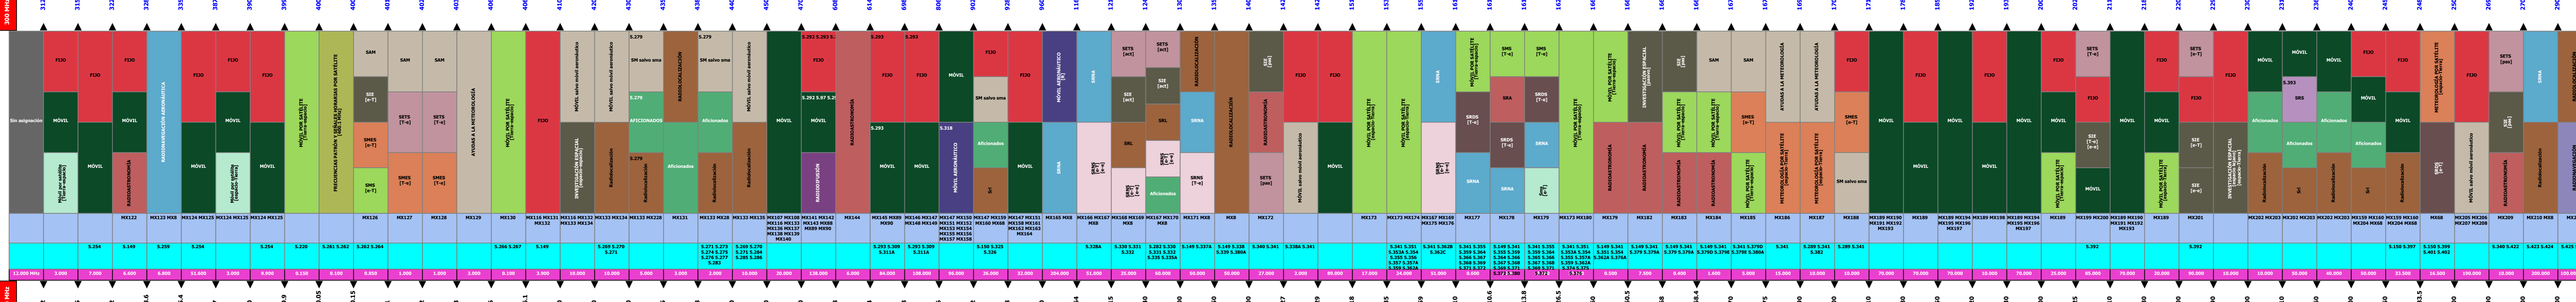

BANDA UHF 300 a 3000MHz -Ondas Decimétricas-