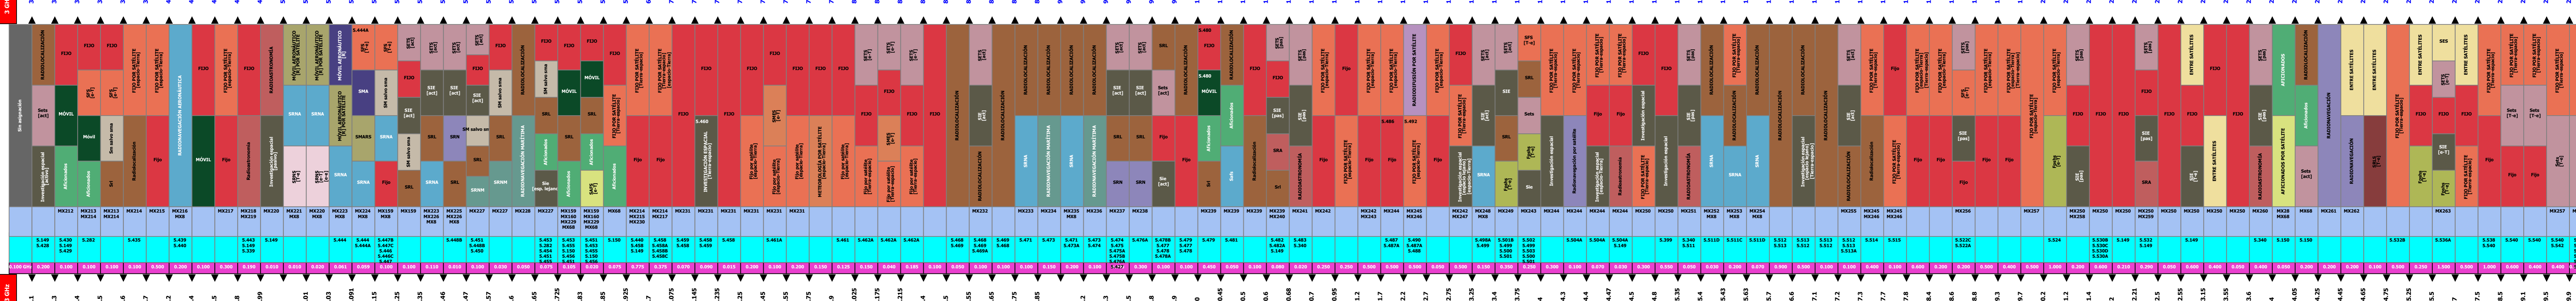

BANDA SHF 3 a 30GHz -Ondas Centimétricas-