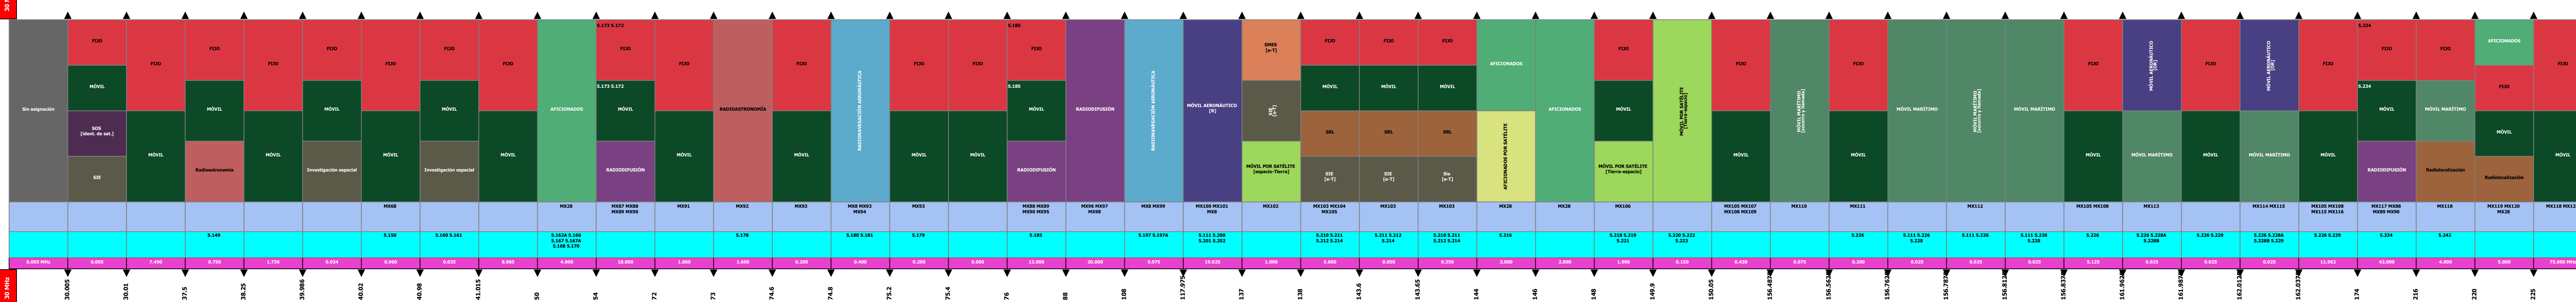

BANDA VHF 30 a 300MHz -Ondas Métricas-