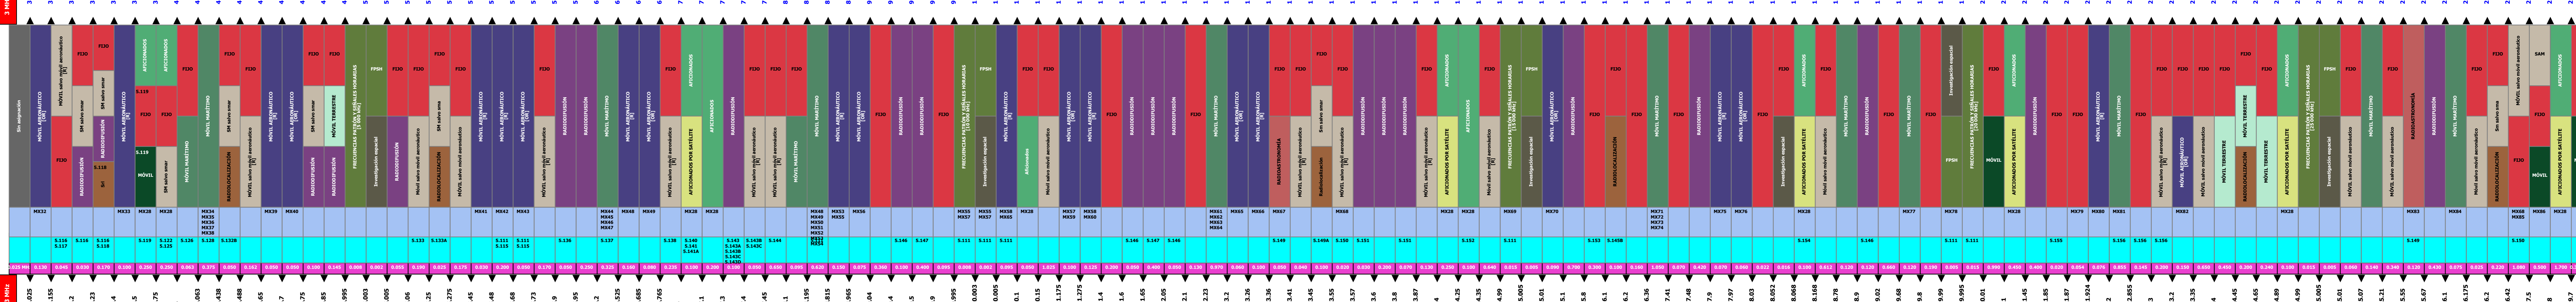

BANDA HF 3 a 30MHz -Ondas Decamétricas-