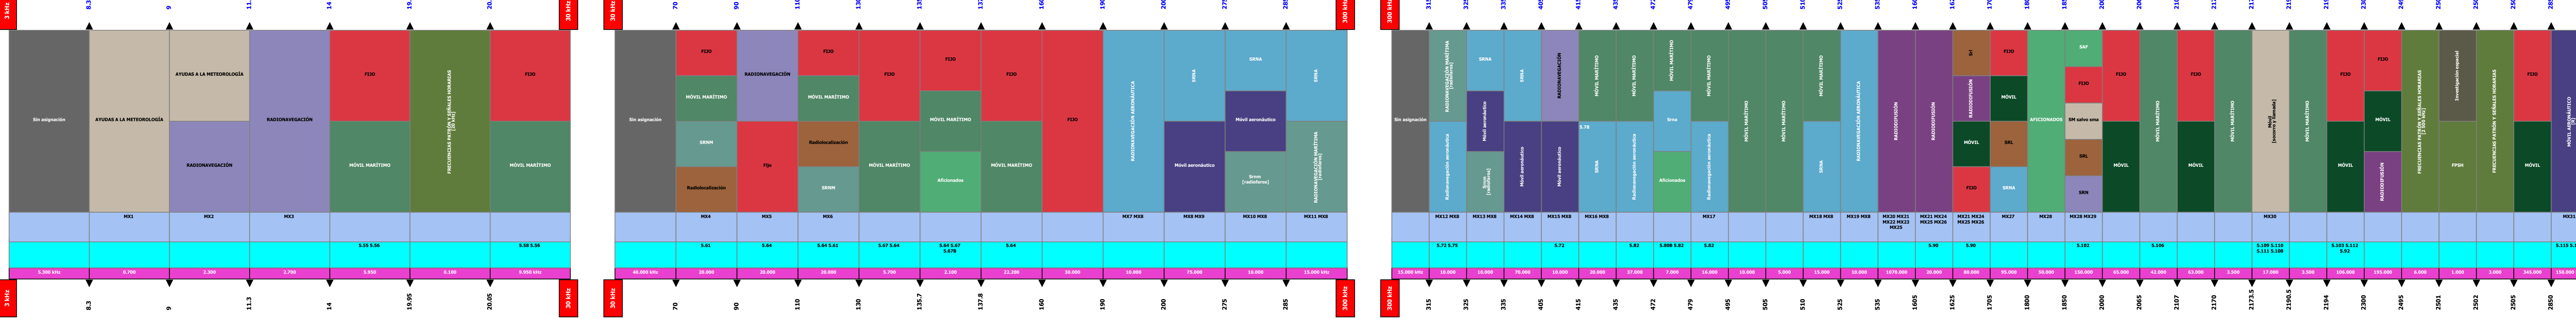

BANDA VLF 3 a 30kHz -Ondas Miramétricas-

BANDA LF 30 a 300kHz -Ondas Kilométricas-

BANDA MF 300 a 3000kHz -Ondas Hectométricas-